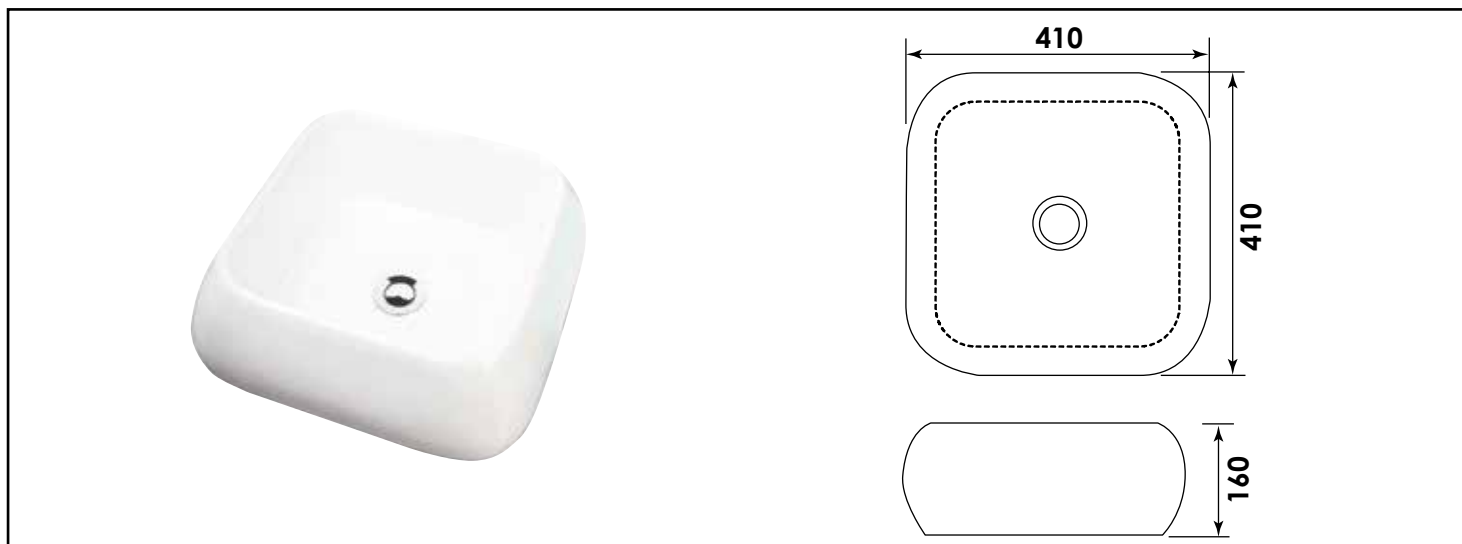

Référence : **403511001**

## VASQUE CARRÉE BORDS ET ANGLES ARRONDIS À POSER - 41X41X16 CM - CÉRAMIQUE BLANCHE

• **MATIÈRE : CÉRAMIQUE : SOLIDITÉ ET FACILITÉ D'ENTRETIEN, RÉSISTANTE AUX TÂCHES ET SALISSURES**

• **BON RAPPORT QUALITÉ/PRIX**

• **FORME CARRÉE AUX ANGLES ARRONDIS**

<b>CARACTÉRISTIQUES</b>	Vasque à poser carrée aux bords et angles arrondis Céramique blanche Largeur : 41 cm Sans trou de robinetterie Pour robinetterie réhaussée Sans trop plein; prévoir une bonde à écoulement libre Vendu sans robinetterie, ni vidage
<b>APPLICATIONS</b>	Équipement de salle de bain
<b>CONDITIONS D'UTILISATION</b>	Convient uniquement pour l'application prescrite
<b>COMPATIBILITÉ</b>	Veiller à l'encombrement nécessaire pour la pose de la vasque
<b>PRÉCAUTION D'EMPLOI</b>	<ul style="list-style-type: none"> <li>Respecter les conditions de mise en œuvre sur l'emballage et la notice.</li> <li>Le montage et l'installation doivent être fait dans le respect des règles de l'art.</li> </ul>
<b>SPECIFICATIONS D'INSTALLATION</b>	Permet l'équipement sanitaire des salles de bains et cuisine.
	N'est pas adapté pour une application autre que celle décrite ci-dessus. Notre garantie porte sur les défauts de matière ou de fabrication et s'applique dans les conditions définies par le fabricant. La garantie ne couvre pas les consommables, l'usure normale, les pièces mobiles, les dommages dus aux chocs
<b>PRESCRIPTION DE POSE</b>	Sans trop plein. Vendu sans bonde ni robinetterie. Prévoir l'achat d'une bonde à écoulement libre